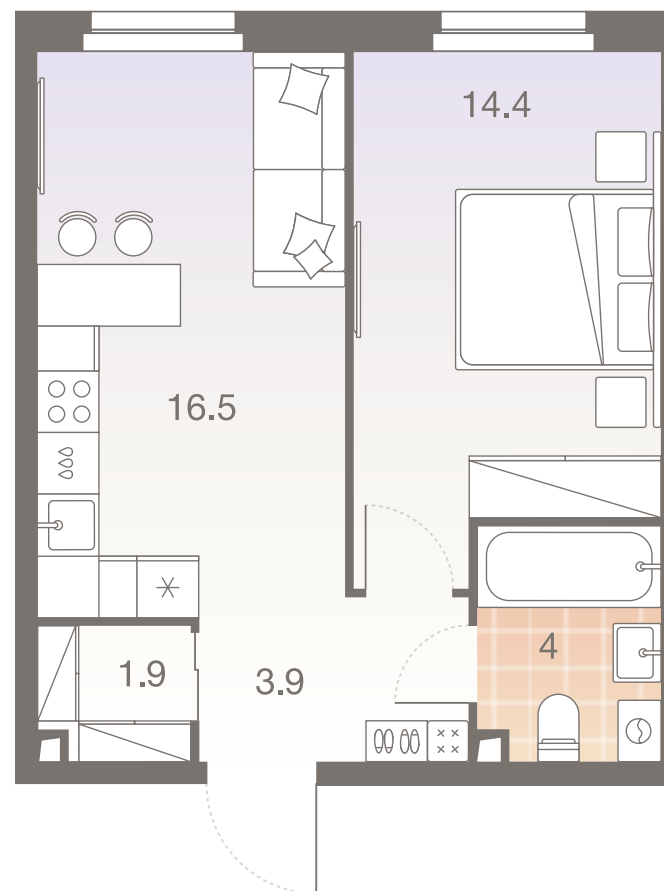

2E

Сдача в 1 кв. 2026

№809

40,7 м²
18 095 220 ₽

3 корпус
17 этаж

Предложение не является офертой
20.05.2024

← Нахимовский пр-кт