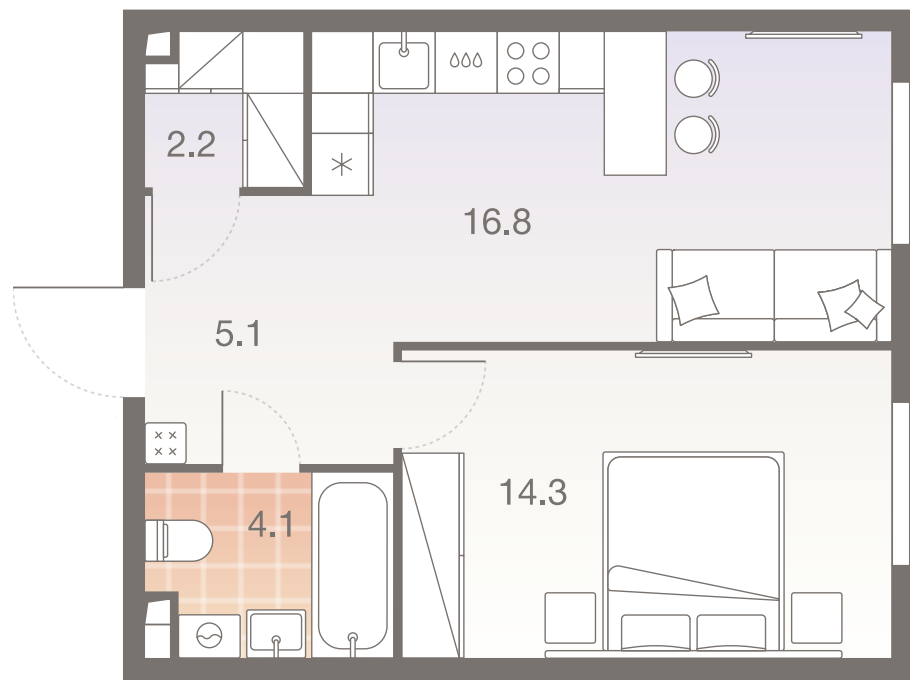

2E

Сдача в 1 кв. 2026

№286

42,5 м²
18 143 250 ₽

1 корпус
25 этаж

Предложение не является офертой
20.05.2024