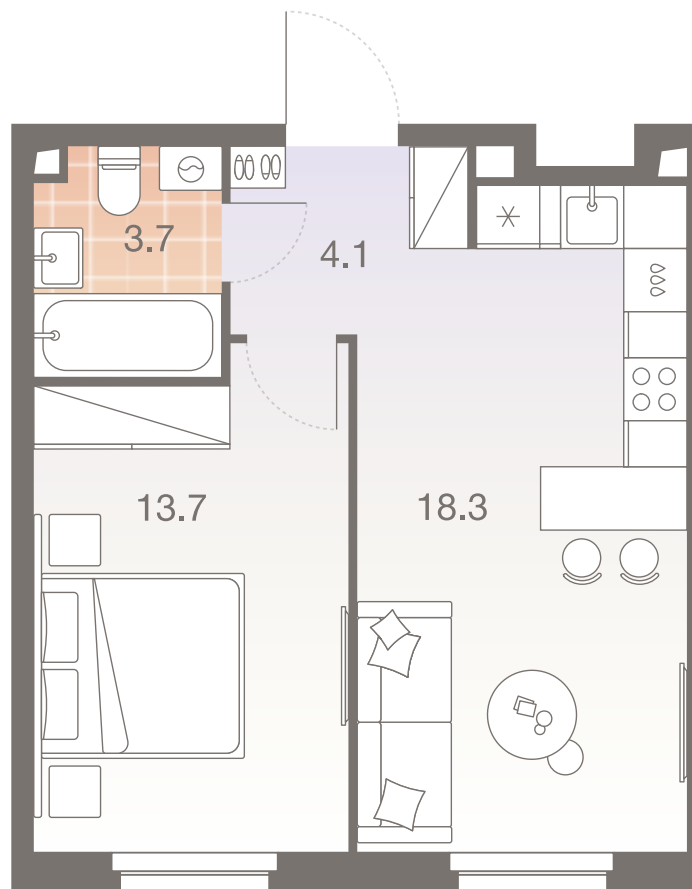

2E

Сдача в 1 кв. 2026

39,9 м²
18 058 740 ₽

2 корпус
16 этаж

№549

Предложение не является офертой
20.05.2024